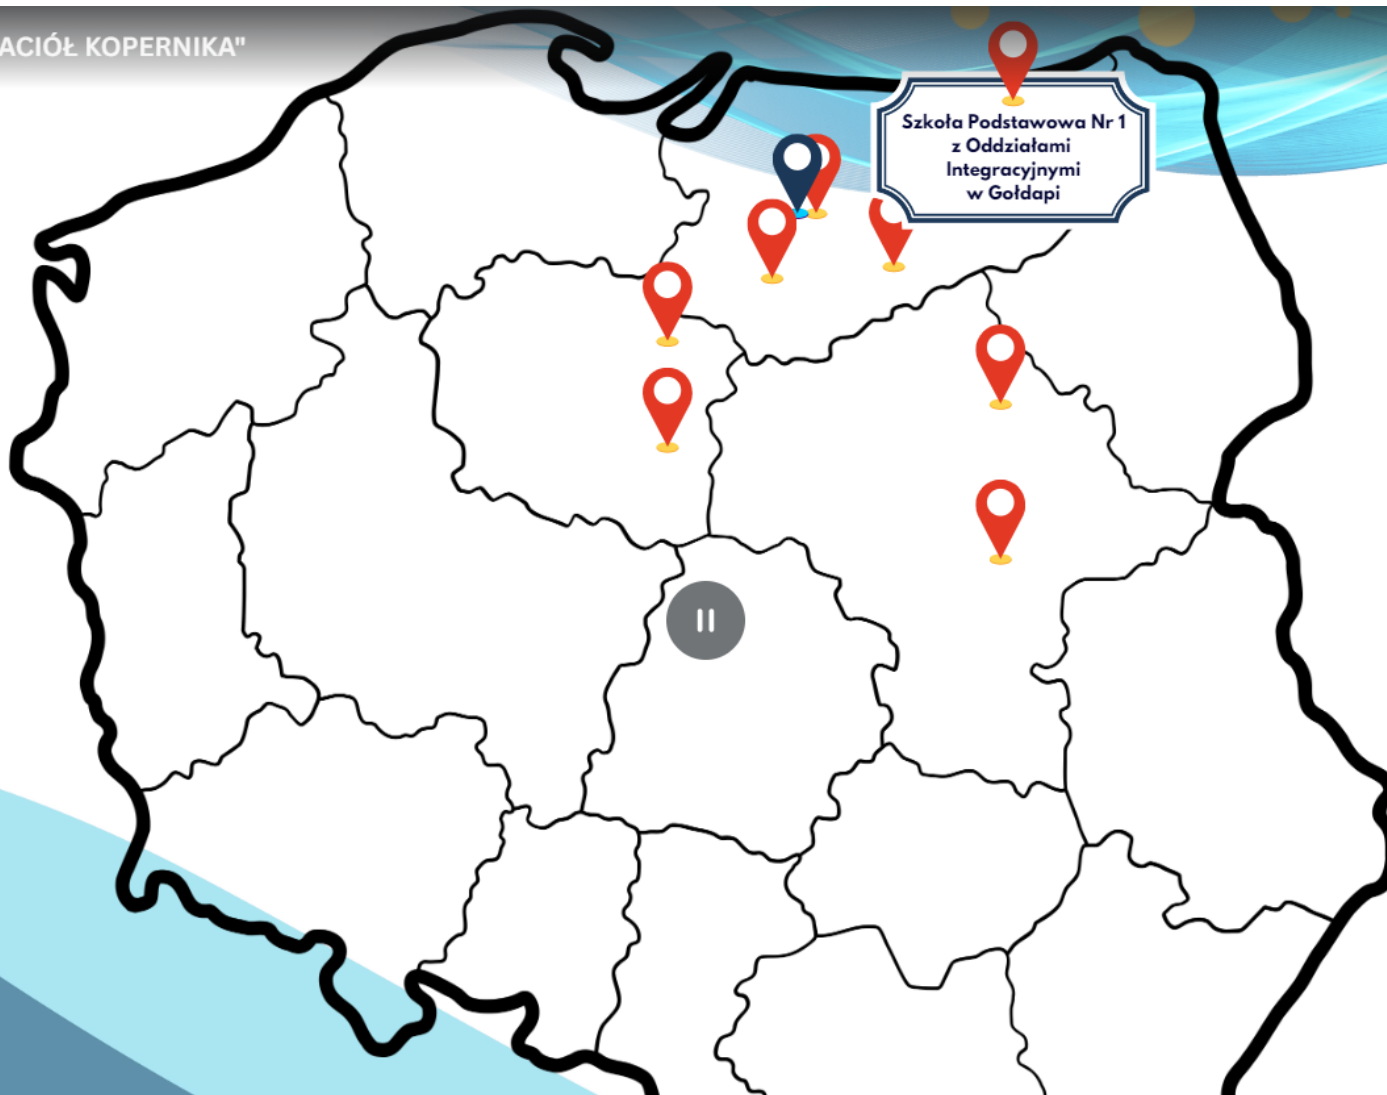

SUMOWANIE "SZKOŁA PRZYJACIÓŁ KOPERNIKA"

Szkoła Podstawowa im.
Mikołaja Kopernika
w Goworowie wraz
z filią w Szczawinie

Przedszkole Miejskie
Nr 1 w Olsztynie

Szkoła Podstawowa Nr 1
im. Mikołaja Kopernika
w Mrągowie

Zespół Szkół
Elektronicznych i
Telekomunikacyjnych
w Olsztynie

Szkoła Podstawowa Nr 3
im. Mikołaja Kopernika
w Lipnie

Szkoła Podstawowa Nr 1
z Oddziałami
Integracyjnymi
w Gołdapi

Szkoła Podstawowa
im. Ks. J. Twardowskiego w
Rumianie

Szkoła Podstawowa Nr 1
im. Mikołaja Kopernika
w Mińsku Mazowieckim

Szkoła Podstawowa Nr 3
im. Edmunda Wojnowskiego
w Wąbrzeźnie

Szkoła Podstawowa Nr 6
im. Orła Białego
w Szczytnie